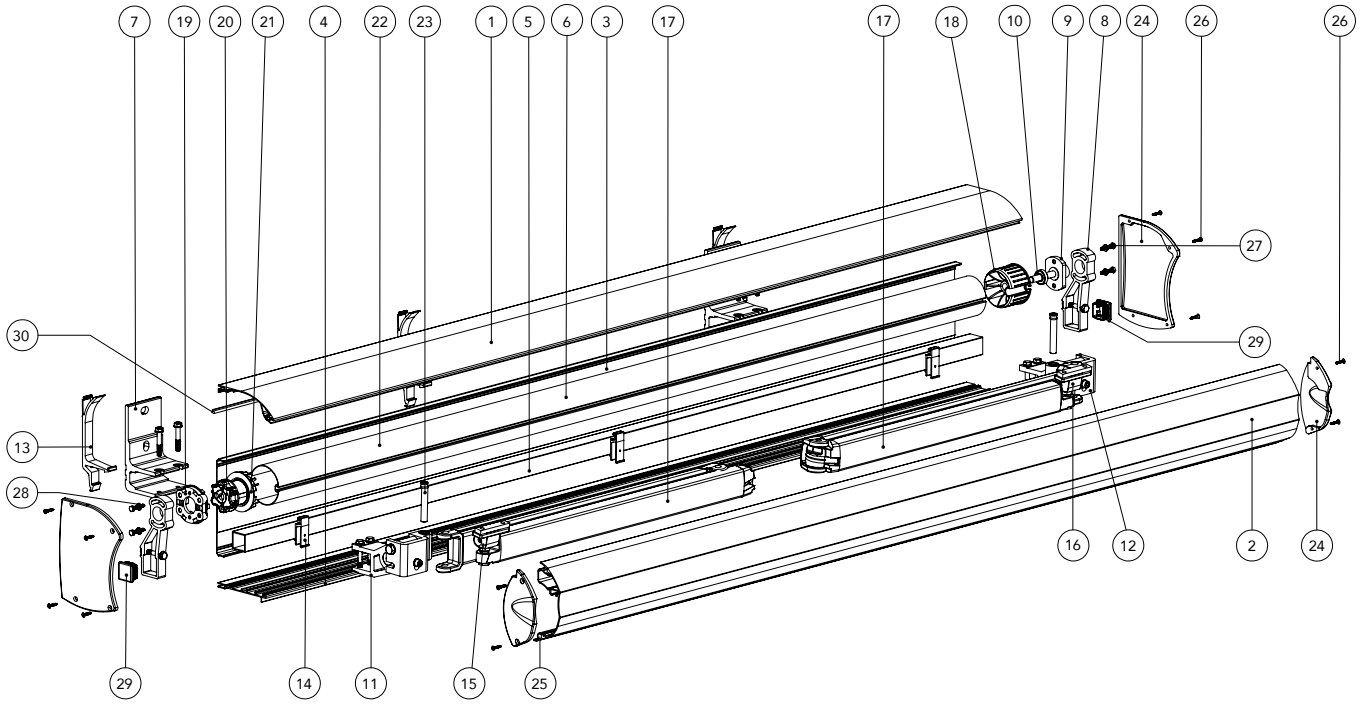

Exploded view

MOTORIZED | ELEKTRISCH

Bill of material

Stuklijst

MOTORIZED | ELEKTRISCH

Item Onderdeel	Description Omschrijving	Quantity Hoeveelheid
1	Top cover | Bovenkap	
2	Front bar | Voorlijst	
3	Back cover | Achterkap	
4	Bottom cover | Onderkap	
5	Carrying tube square | Draagbuis vierkant - 35x35x2 mm	
6	Tube | Doekbuis ø78	
7	Wall bracket | Muursteun	
8	Alu end support for support roller system | Lager/motor steun	
9	Steel bearing pin mounting plate | Lagerpen bevestigingsplaatje	
10	Precision bearing | Precisielager 28 mm gat 12 mm	
11	Arm support | Armverbinding LINKS	
12	Arm support | Armverbinding RECHTS	
13	Support profile top cover and bottom cover | Kapdrager	
14	Front bracket bottom cover | Voorbeugel onderkap	
15	Front bar connection | Voorlijstaansluiting LINKS	
16	Front bar connection | Voorlijstaansluiting RECHTS	
17	Folding arms | Knikarmen SET	
18	Nylon bearing roller bung ø78 | Lagerprop ø78 kunststof	
19	Motor bracket | Motorsteun	
20	Motor	
21	Crown | Adapter - tube | buis ø78	
22	Drive | Meenemer- tube | buis ø78	
23	Excentric arm connector pin | Armverbindingspen	
24	End covers | Zijplaten SET	
25	Nylon fabric string | Doekpees kunststof - 4x6 mm	
26	Self tapping screw | Zelftapper - DIN 7982 4,2x22	
27	Hexagon head bolt | Bout DIN 933 M6x30	
28	Washer | Sluistring - DIN 125 M6	
29	Nylon sealing cap for square tube | Kunststof afdekdop voor draagbuis	
30	Nylon sealing strip for top cover | Kunststof afdichting voor bovenkap