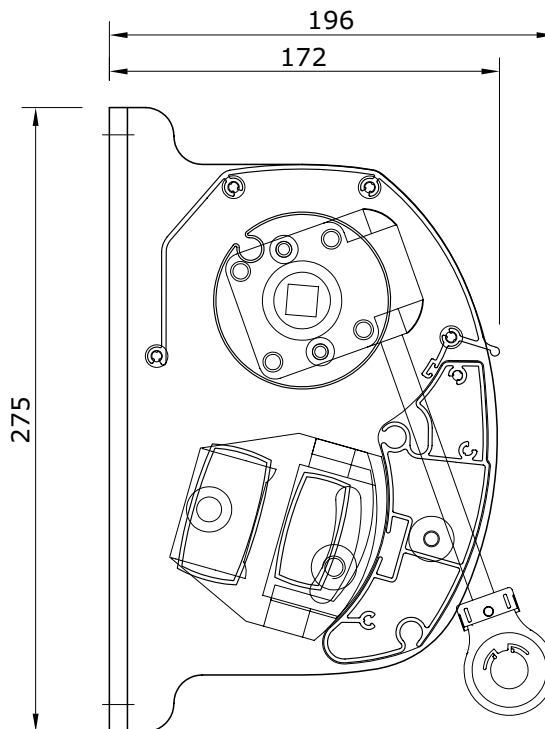

## **Parts list**

Onderdelenlijst .....10

# Measurements

Maatvoering

Cross section | Doorsnede  
 Sizes | Maten in mm

# Technical specifications

Technische specificaties

Type awning Type scherm	semi-cassette	
Type arms Typearmen	folding arm with double steel cable/chain knikarm met dubbele staalkabel/ketting	
Width Breedte	2235 - 6000 mm	
Projection Uitval	1500 - 3000 mm	
Minimal width per projection Minimale breedte per uitval	Projection Uitval	Minimal width awning Minimale schermbreedte
	2000 mm	2235 mm
	2500 mm	2740 mm
	3000 mm	3320 mm
Min. and max. inclination angle Min. en max. hellingshoek	wall mounting wandmontage	± 5° - ± 30°
		ivory (RAL 9001) ivoor (RAL 9001)
		anthracite textured paint (VS716) antraciet structuurlak (VS716)
		black textured paint (VS905) zwart structuurlak (VS905)
Minimal required Nm Minimaal benodigd Nm		25 Nm - 30 Nm - 40 Nm (see scheme   zie schema)
Applicable fabric Toepasbaar doek	acrylic fabric acryldoek	