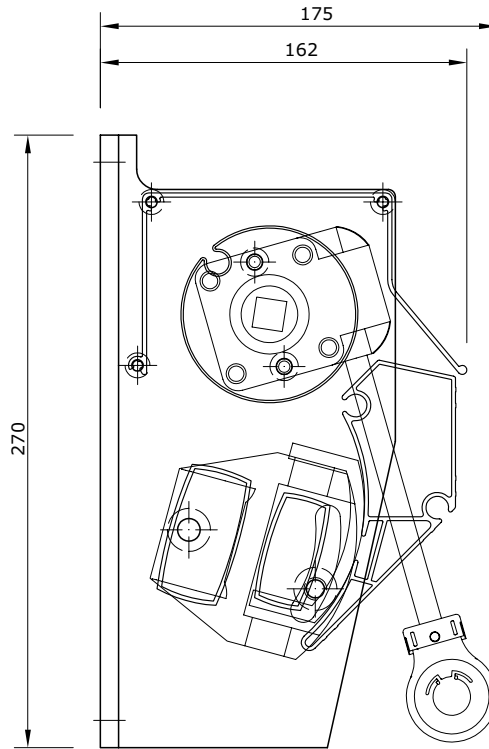

## **Parts list**

Onderdelenlijst .....10

# Measurements

Maatvoering

Cross section | Doorsnede  
 Sizes | Maten in mm

# Technical specifications

Technische specificaties

Type awning Type scherm	semi-cassette	
Type arms Typearmen	folding arm with double steel cable/chain knikarm met dubbele staalkabel/ketting	
Width Breedte	2235- 6000 mm	
Projection Uitval	2000 - 3000 mm	
Minimal width per projection Minimale breedte per uitval	Projection Uitval	Minimal width awning Minimale schermbreedte
	2000 mm	2235 mm
	2500 mm	2740 mm
	3000 mm	3320 mm
Min. and max. inclination angle Min. en max. hellingshoek	wall mounting wandmontage	± 5° - ± 25°
		ivory (RAL 9001) ivoor (RAL 9001)
		anthracite textured paint (VS716) antraciet structuurlak (VS716)
Minimal required Nm Minimaal benodigd Nm		25 Nm - 30 Nm - 40 Nm (see scheme   zie schema)
Applicable fabric Toepasbaar doek	acrylic fabric acryldoek	