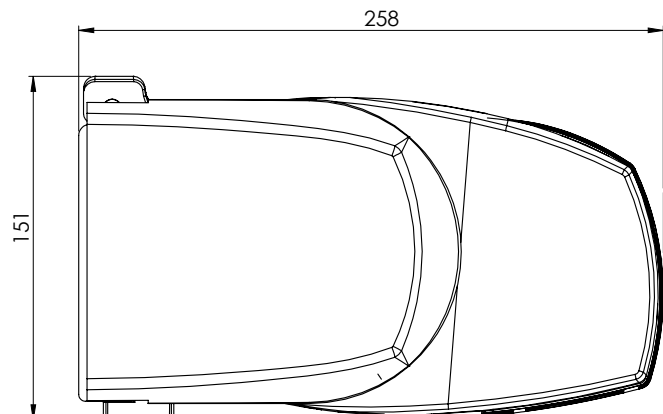

Maatvoering

Wall bracket | Muursteun

Wall mounting | Wandmontage

Cross section | Doorsnede
Sizes | Maten in mm

Ceiling mounting | Plafondmontage

Technical specifications

Technische specificaties

Type awning Type scherm	cassette	
Type arms Typearmen	folding arm with double steel cable/chain knikarm met dubbele staalkabel/ketting	
Width Breedte	2310- 6000 mm	
Projection Uitval	2000 - 3000 mm	
Minimal width per projection Minimale breedte per uitval	Projection Uitval	Minimal width awning Minimale schermbreedte
	2000 mm	2310 mm
	2500 mm	2810 mm
	3000 mm	3400 mm
Min. and max. inclination angle Min. en max. hellingshoek	wall mounting wandmontage	± 5° - ± 40°
Available colors box Beschikbare kleuren omkasting Warning! Minimal color deviation reserved. Let op! Minimale kleurafwijking voorbehouden.		mill finish onbewerkt
		white wit
		ivory (RAL 9001) ivoor (RAL 9001)
		anodized technisch zilver
		anthracite textured paint (VS716) antraciet structuurlak (VS716)
		black textured paint (VS905) zwart structuurlak (VS905)
Minimal required Nm Minimaal benodigd Nm		30 Nm - 40 Nm (see scheme zie schema)
Applicable fabric Toepasbaar doek	acrylic fabric acryldoek	

Scheme Nm

Schema Nm

Minimal required
Minimaal benodigd 

78

Projection Uitval	Width Breedte [mm]							
	2500	3000	3500	4000	4500	5000	5500	6000
2000	30	30	30	30	30	30	30	30
2500		40	40	40	40	40	40	40
3000			40	40	40	40	40	40