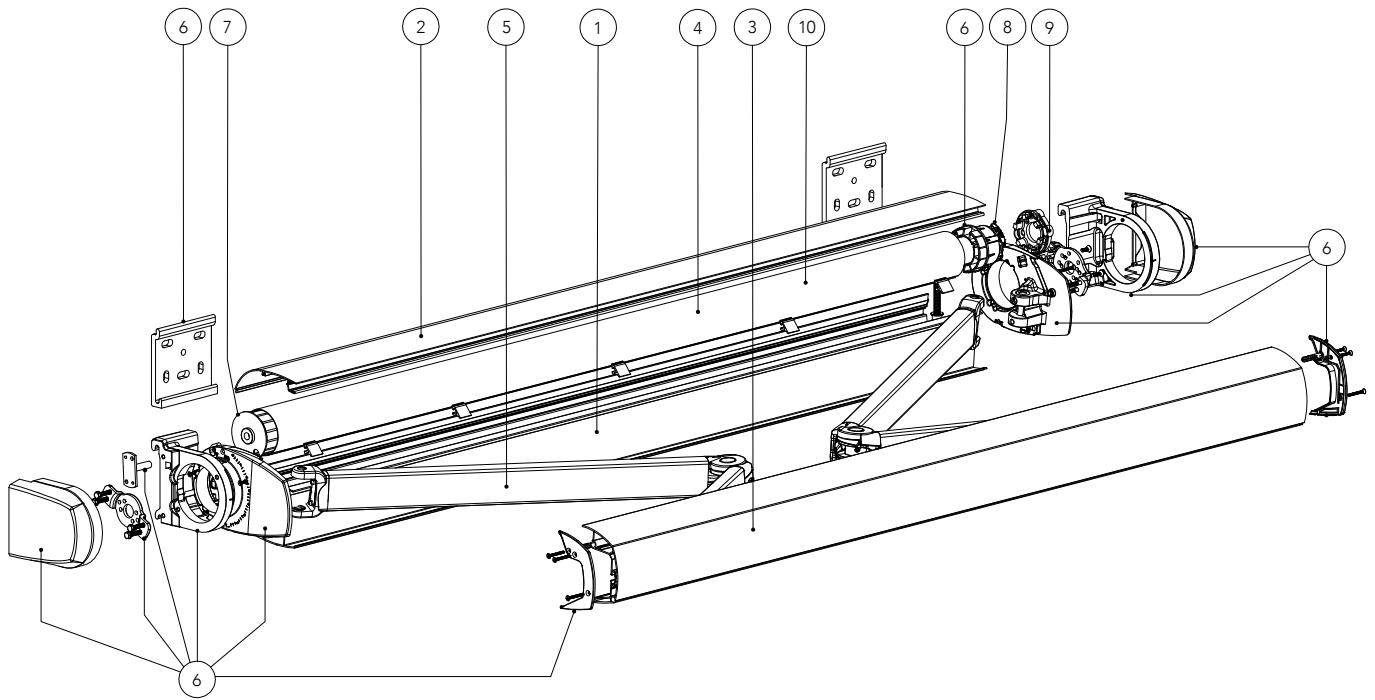

Exploded view

MOTORIZED | ELEKTRISCH

Bill of material

Stuklijst

MOTORIZED | ELEKTRISCH

Item Onderdeel	Description Omschrijving	Quantity Hoeveelheid
1	Bottom cover | Onderkap	1
2	Top cover | Bovenkap	1
3	Front bar | Voorlijst	1
4	Tube ø78 | Doekbuis ø78	1
5	Folding arms | Knikarmen set	1
6	End covers set | Kapsteun set	1
7	Nylon bearing roller bung ø78 | Lagerprop ø78 kunststof (incl. precision bearing 28 | precisielager 28)	1
8	Motor	1
9	Motor bracket | Motorsteun	1
10	Drive | Meenemer buis ø78	1