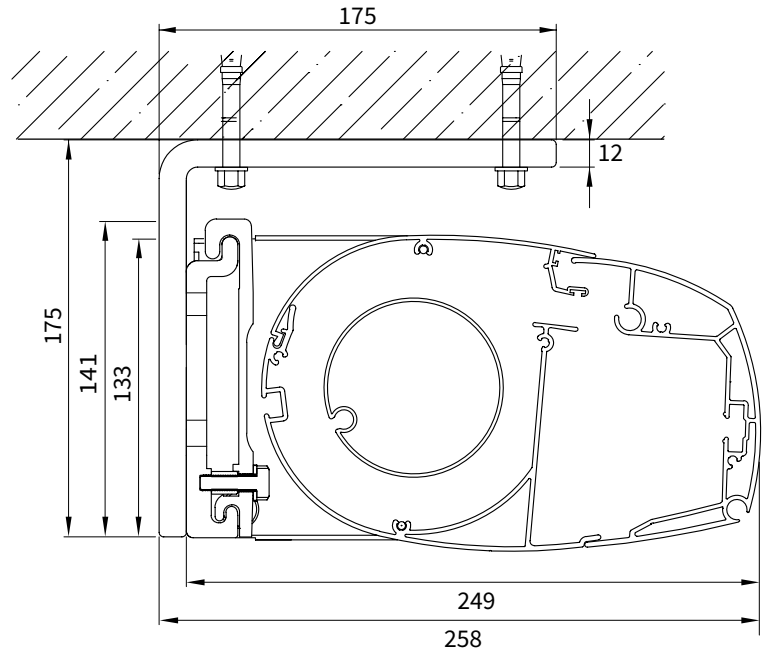

Maatvoering

Wall bracket | Muursteun

Wall mounting | Wandmontage

Cross section | Doorsnede
Sizes | Maten in mm

Ceiling mounting | Plafondmontage

Technical specifications

Technische specificaties

Type awning Type scherm	cassette	
Type arms Typearmen	folding arm with double steel cable/chain knikarm met dubbele staalkabel/ketting	
Width Breedte	2310- 6000 mm	
Projection Uitval	2000 - 3000 mm	
Minimal width per projection Minimale breedte per uitval	Projection Uitval	Minimal width awning Minimale schermbreedte
	2000 mm	2310 mm
	2500 mm	2810 mm
	3000 mm	3400 mm
Min. and max. inclination angle Min. en max. hellingshoek	wall mounting wandmontage	± 5° - ± 40°
Available colors box Beschikbare kleuren omkasting Warning! Minimal color deviation reserved. Let op! Minimale kleurafwijking voorbehouden.		mill finish onbewerkt
		white wit
		ivory (RAL 9001) ivoor (RAL 9001)
		anodized technisch zilver
		anthracite textured paint (VS716) antraciet structuurlak (VS716)
		black textured paint (VS905) zwart structuurlak (VS905)
Minimal required Nm Minimaal benodigd Nm		30 Nm - 40 Nm (see scheme zie schema)
Applicable fabric Toepasbaar doek	acrylic fabric acryldoek	

Scheme Nm

Schema Nm

Minimal required
Minimaal benodigd 

78

Projection Uitval	Width Breedte [mm]							
	2500	3000	3500	4000	4500	5000	5500	6000
2000	30	30	30	30	30	30	30	30
2500		40	40	40	40	40	40	40
3000			40	40	40	40	40	40

Shortening sizes

Afkortmaten

PART ONDERDEEL	CONTROL BEDIENING
 Top cover Bovenkap	-141 mm
 Bottom cover Onderkap	-140 mm
 Front bar Voorlijst	-140 mm
 Tube $\varnothing 78$ Doekbuis $\varnothing 78$	Motorized Elektrisch Depending on the brand of the motor Afhankelijk van het type motor (Somfy -144 mm)
 Fabric width Doekbreedte (finished fabric size afgewerkte doekmaat)	Motorized Elektrisch -190 mm