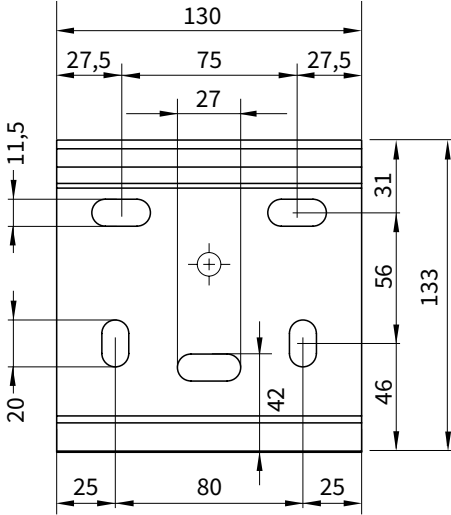

Inhoudsopgave

Measurements

Maatvoering4

Technical specifications

Technische specificaties 5

Scheme Nm

Schema Nm 6

Shortening sizes

Afkortmaten7

Exploded view

.....8

Bill of material

Stuklijst9

Parts list

Onderdelenlijst10

Measurements

Maatvoering

Wall bracket | Muursteun

Wall mounting | Wandmontage

Cross section | Doorsnede
Sizes | Maten in mm

Ceiling mounting | Plafondmontage

Technical specifications

Technische specificaties

Type awning Type scherm	cassette	
Type arms Typearmen	folding arm with double steel cable/chain knikarm met dubbele staalkabel/ketting	
Width Breedte	2310- 6000 mm	
Projection Uitval	2000 - 3000 mm	
Minimal width per projection Minimale breedte per uitval	Projection Uitval	Minimal width awning Minimale schermbreedte
	2000 mm	2310 mm
	2500 mm	2810 mm
	3000 mm	3400 mm
Min. and max. inclination angle Min. en max. hellingshoek	wall mounting wandmontage	± 5° - ± 40°
Available colors box Beschikbare kleuren omkasting Warning! Minimal color deviation reserved. Let op! Minimale kleurafwijking voorbehouden.		mill finish onbewerkt
		white wit
		ivory (RAL 9001) ivoor (RAL 9001)
		anodized technisch zilver
		anthracite textured paint (VS716) antraciet structuurlak (VS716)
		black textured paint (VS905) zwart structuurlak (VS905)
Minimal required Nm Minimaal benodigd Nm		30 Nm - 40 Nm (see scheme zie schema)
Applicable fabric Toepasbaar doek	acrylic fabric acryldoek	

Scheme Nm

Schema Nm

Minimal required
Minimaal benodigd 

78

Projection Uitval	Width Breedte [mm]							
	2500	3000	3500	4000	4500	5000	5500	6000
2000	30	30	30	30	30	30	30	30
2500		40	40	40	40	40	40	40
3000			40	40	40	40	40	40