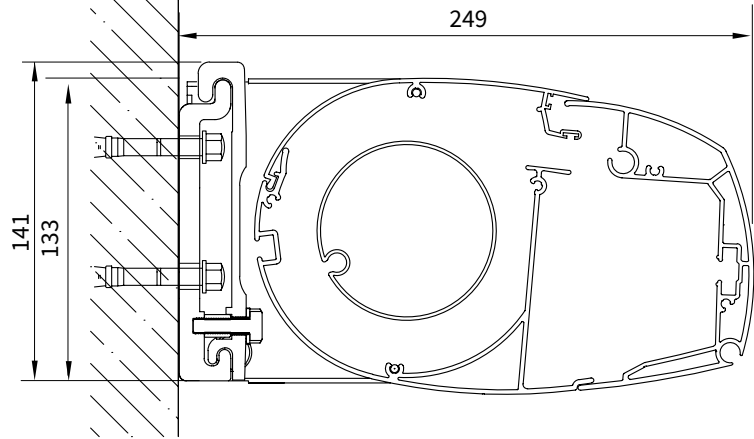

Inhoudsopgave

Measurements

Maatvoering4

Technical specifications

Technische specificaties 5

Scheme Nm

Schema Nm 6

Shortening sizes

Afkortmaten7

Exploded view

.....8

Bill of material

Stuklijst9

Parts list

Onderdelenlijst10

Measurements

Maatvoering

Wall bracket | Muursteun

Wall mounting | Wandmontage

Cross section | Doorsnede
Sizes | Maten in mm

Ceiling mounting | Plafondmontage

Technical specifications

Technische specificaties

Type awning Type scherm	cassette	
Type arms Typearmen	folding arm with double steel cable/chain knikarm met dubbele staalkabel/ketting	
Width Breedte	2310- 6000 mm	
Projection Uitval	2000 - 3000 mm	
Minimal width per projection Minimale breedte per uitval	Projection Uitval	Minimal width awning Minimale schermbreedte
	2000 mm	2310 mm
	2500 mm	2810 mm
	3000 mm	3400 mm
Min. and max. inclination angle Min. en max. hellingshoek	wall mounting wandmontage	± 5° - ± 40°
Available colors box Beschikbare kleuren omkasting Warning! Minimal color deviation reserved. Let op! Minimale kleurafwijking voorbehouden.		mill finish onbewerkt
		white wit
		ivory (RAL 9001) ivoor (RAL 9001)
		anodized technisch zilver
		anthracite textured paint (VS716) antraciet structuurlak (VS716)
		black textured paint (VS905) zwart structuurlak (VS905)
Minimal required Nm Minimaal benodigd Nm		30 Nm - 40 Nm (see scheme zie schema)
Applicable fabric Toepasbaar doek	acrylic fabric acryldoek	

Scheme Nm

Schema Nm

Minimal required
Minimaal benodigd 

78

Projection Uitval	Width Breedte [mm]							
	2500	3000	3500	4000	4500	5000	5500	6000
2000	30	30	30	30	30	30	30	30
2500		40	40	40	40	40	40	40
3000			40	40	40	40	40	40