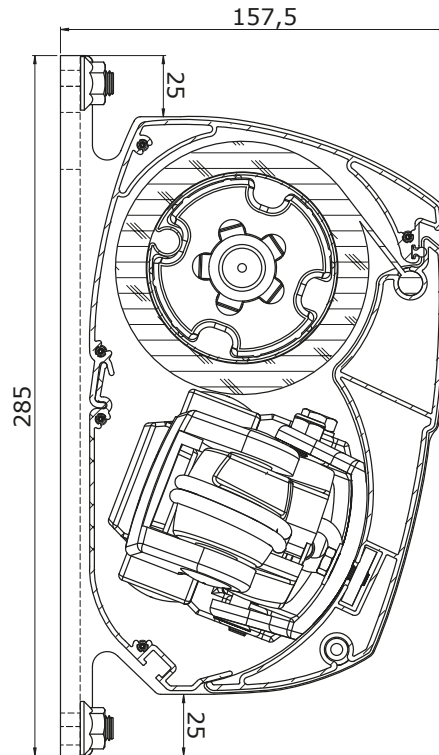

## **Measurements**

Maatvoering .....4

## **Parts list**

Onderdelenlijst .....10

## Measurements

Maatvoering

Cross section | Doorsnede  
 Sizes | Maten in mm

# Technical specifications

Technische specificaties

Type awning Type scherm	semi-cassette	
Type arms Typearmen	folding arm with double steel cable/chain knikarm met dubbele staalkabel/ketting	
Width Breedte	2235 - 6000 mm	
Projection Uitval	2000 - 3000 mm	
Minimal width per projection Minimale breedte per uitval	Projection Uitval	Minimal width awning Minimale schermbreedte
	2000 mm	2235 mm
	2500 mm	2740 mm
	3000 mm	3320 mm
Min. and max. inclination angle Min. en max. hellingshoek	wall mounting wandmontage	± 5° - ± 30°
Available colors box Beschikbare kleuren omkasting  <b>Warning!</b> Minimal color deviation reserved. <b>Let op!</b> Minimale kleurafwijking voorbehouden.		mill finish onbewerkt
		ivory (RAL 9001) ivoor (RAL 9001)
		anthracite textured paint (VS716) antraciet structuurlak (VS716)
		black textured paint (VS905) zwart structuurlak (VS905)
Minimal required Nm Minimaal benodigd Nm		25 Nm - 30 Nm - 40 Nm (see scheme   zie schema)
Applicable fabric Toepasbaar doek	acrylic fabric acryldoek	