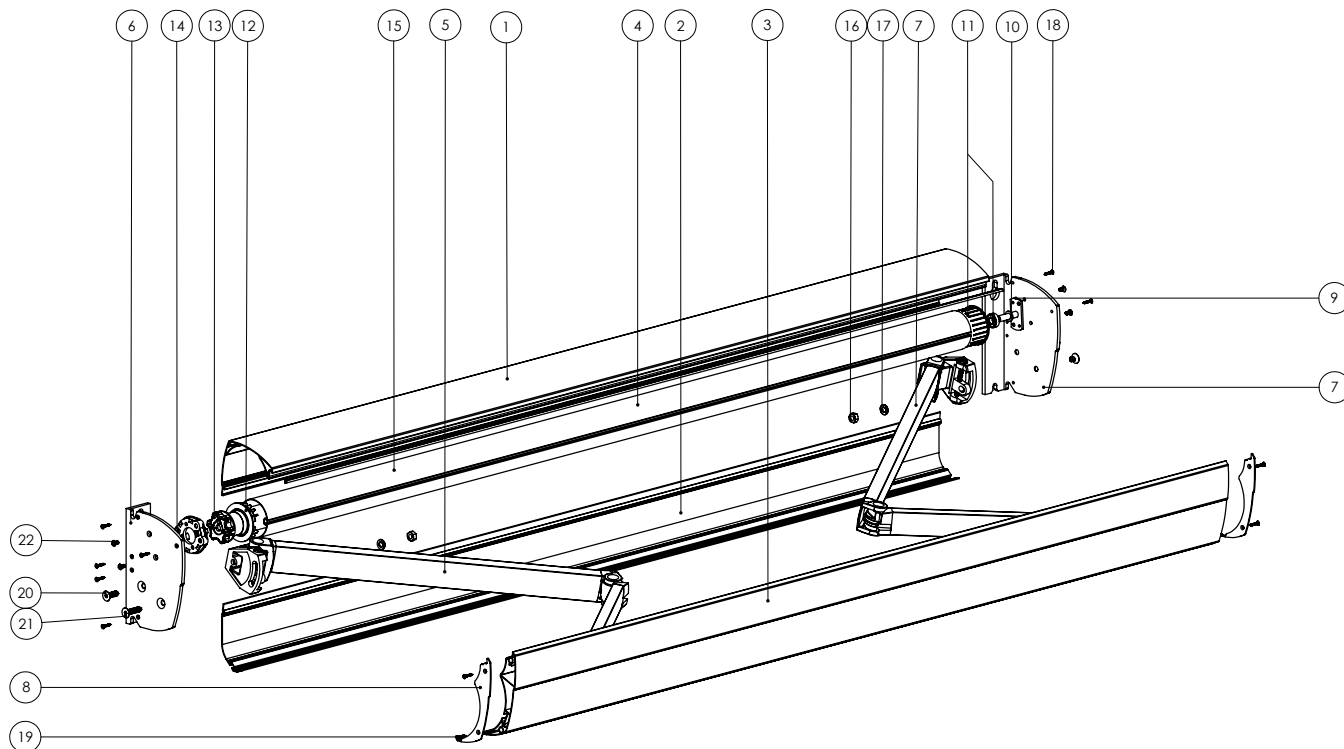

Exploded view

MOTORIZED | ELEKTRISCH

Bill of material

Stuklijst

MOTORIZED | ELEKTRISCH		
Item Onderdeel	Description Omschrijving	Quantity Hoeveelheid
1	Top cover | Bovenkap	1
2	Bottom cover | Onderkap	1
3	Front bar | Voorlijst	1
4	Tube ø78 | Doekbuis ø78	1
5	Folding arms | Knikarmen SET	1
6	End fix bracket LEFT | Kapsteun LINKS	1
7	End fix bracket RIGHT | Kapsteun RECHTS	1
8	End caps front bar | Eindkapjes voorlijst SET	1
9	Steel bearing pin mounting plate | Lagerpen bevestigingsplaatje	1
10	Nylon washer | Opvulring kunststof	1
11	Nylon bearing roller bung ø78 | Lagerprop ø78 kunststof (incl. precision bearing 28 | precisielager 28)	1
12	Crown | Adapter - tube | buis ø78	1
13	Motor	1
14	Motor bracket | Motorsteun	1
15	Drive | Meenemer - tube | buis ø78	1
16	Hexagon nut | Zeskant moer - M10 DIN 934	2
17	Washer | Sluitring - M10 DIN 125	2
18	Self tapping screw | Zelftapper - 4,2x32 DIN 7982 (6, 7, 1 & 2)	10
19	Self tapping screw | Zelftapper - 3,5x22 DIN 7982 (3 & 8)	4
20	Socket-head bolt with countersunk head | Inbusschroef - M10x25 DIN 7991 (6, 7 & 5)	2
21	Socket-head bolt with countersunk head | Inbusschroef - M10x40 DIN 7991 (6, 7 & 5)	2
22	Metal screw | Metaalschroef - M6x14 VKKK DIN 965 (6, 7 & 14)	4