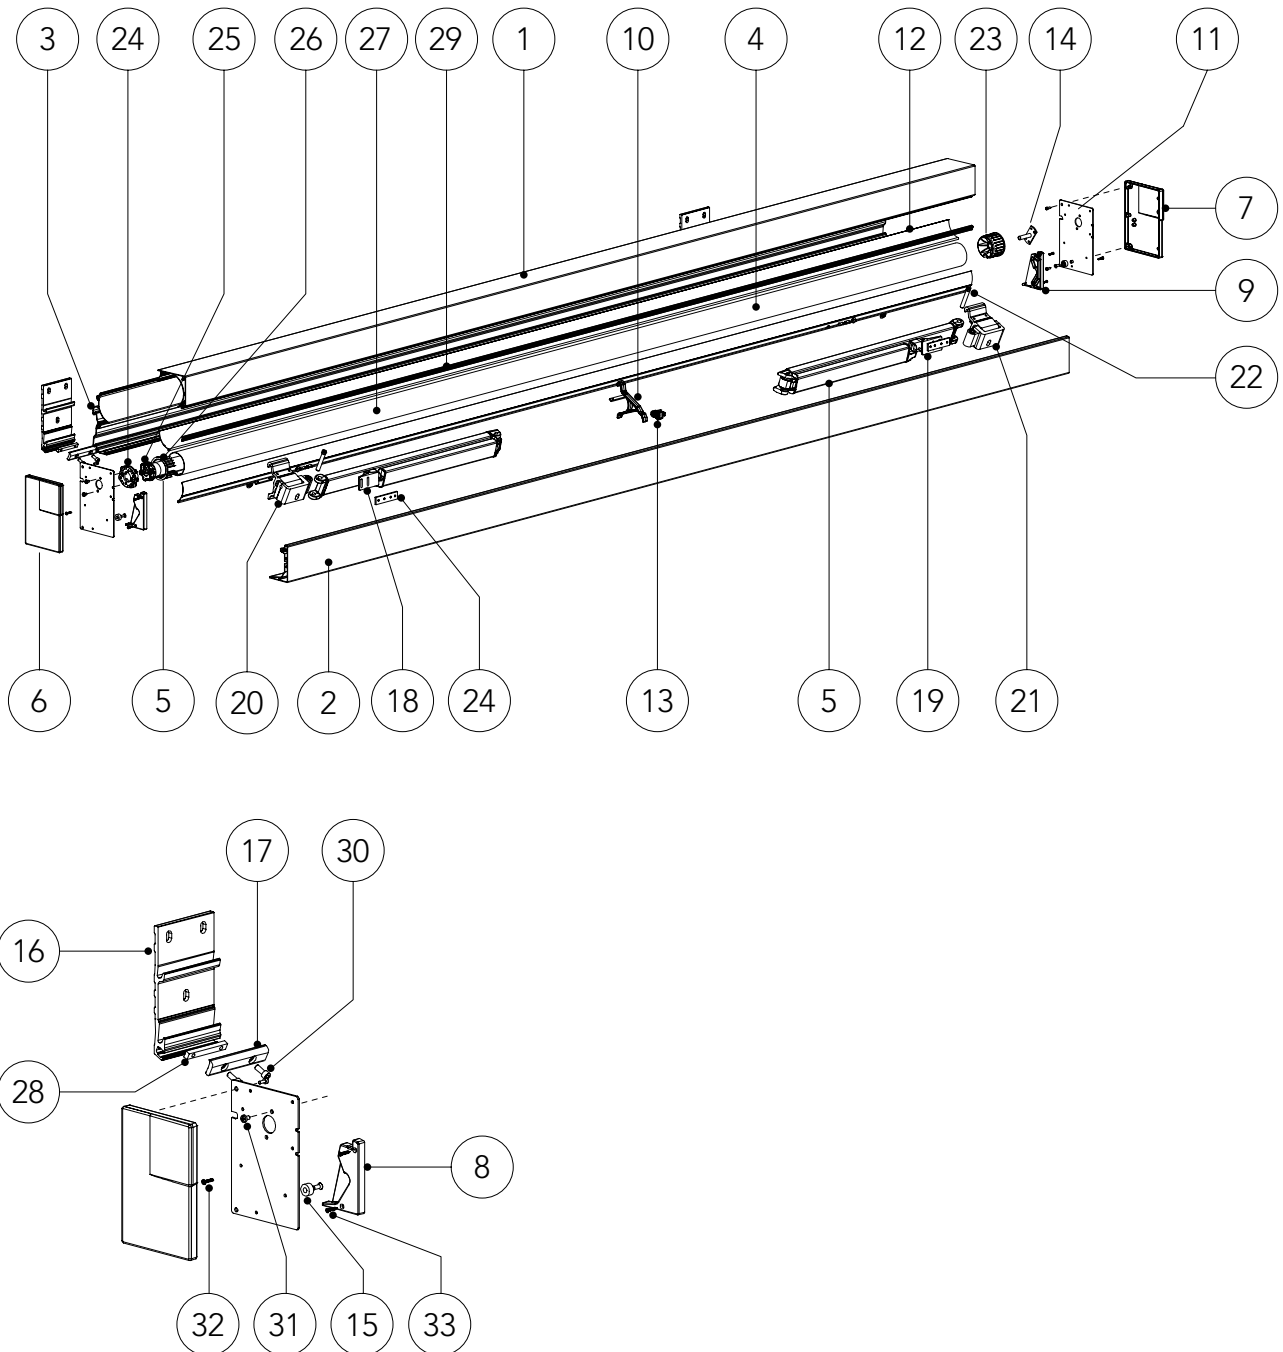

Exploded view

MOTORIZED | ELEKTRISCH

Item Onderdeel	Description Omschrijving	Quantity Hoeveelheid
1	Top cover | Bovenkap	1
2	Front bar | Voorlijst	1
3	Back cover | Achterkap	1