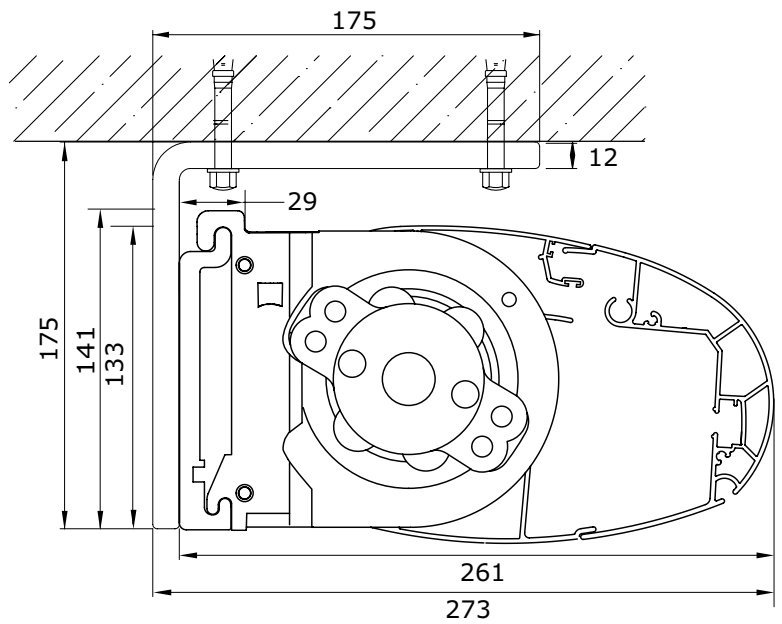

## Wall mounting | Wandmontage

Cross section | Doorsnede  
 Sizes | Maten in mm

# Technical specifications

Technische specificaties

Type awning Type scherm	cassette	
Type arms Typearmen	folding arm with double steel cable/chain knikarm met dubbele staalkabel/ketting	
Width Breedte	2310- 6000 mm	
Projection Uitval	2000 - 3000 mm	
Minimal width per projection Minimale breedte per uitval	Projection Uitval	Minimal width awning Minimale schermbreedte
	2000 mm	2310 mm
	2500 mm	2810 mm
	3000 mm	3400 mm
Min. and max. inclination angle Min. en max. hellingshoek	wall mounting wandmontage	± 5° - ± 40°
Available colors box Beschikbare kleuren omkasting  <b>Warning!</b> Minimal color deviation reserved. <b>Let op!</b> Minimale kleurafwijking voorbehouden.		mill finish onbewerkt
		white wit
		ivory (RAL 9001) ivoor (RAL 9001)
		anthracite textured paint (VS716) antraciet structuurlak (VS716)
		black textured paint (VS905) zwart structuurlak (VS905)
Minimal required Nm Minimaal benodigd Nm		30 Nm - 40 Nm (see scheme   zie schema)
Applicable fabric Toepasbaar doek	acrylic fabric acryldoek	