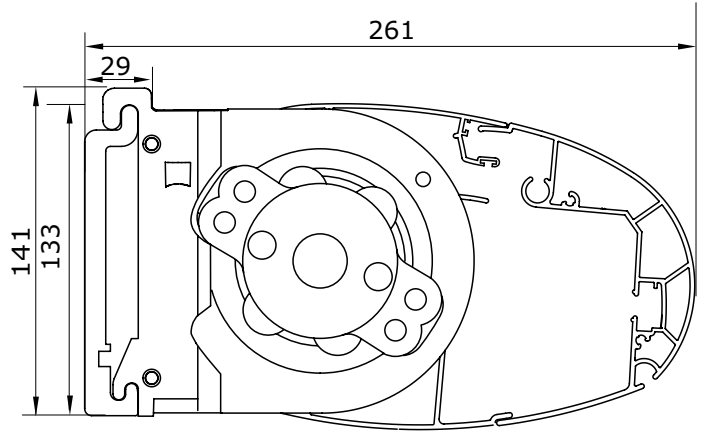

Wall mounting | Wandmontage

Cross section | Doorsnede
Sizes | Maten in mm