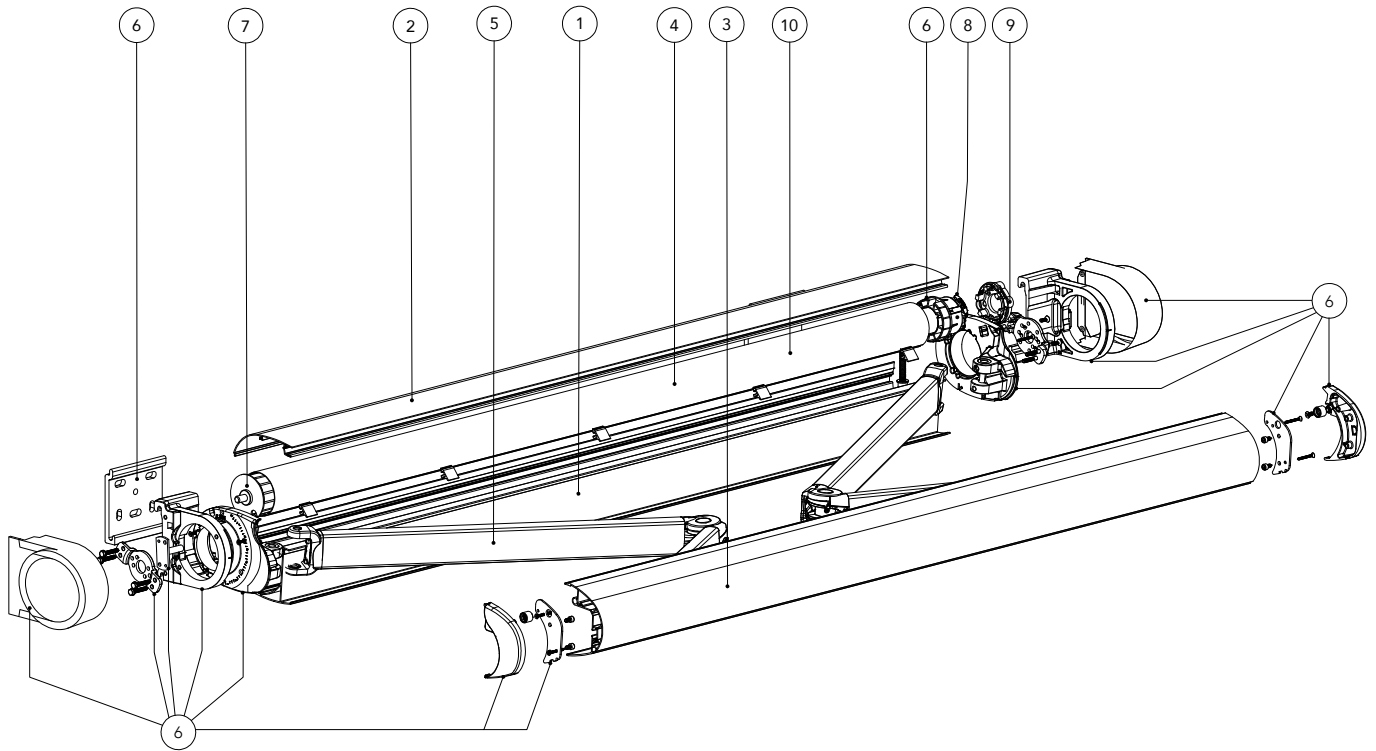

Exploded view

MOTORIZED | ELEKTRISCH

Bill of material

Stuklijst

MOTORIZED | ELEKTRISCH

Item Onderdeel	Description Omschrijving	Quantity Hoeveelheid
1	Bottom cover | Onderkap	1
2	Top cover | Bovenkap	1
3	Front bar | Voorlijst	1
4	Tube ø78 | Doekbuis ø78	1
5	Folding arms | Knikarmen set	1
6	End covers set | Kapsteun set	1
7	Nylon bearing roller bung ø78 | Lagerprop ø78 kunststof (incl. precision bearing 28 | precisielager 28)	1
8	Motor	1
9	Motor bracket | Motorsteun	1
10	Drive | Meenemer buis ø78	1