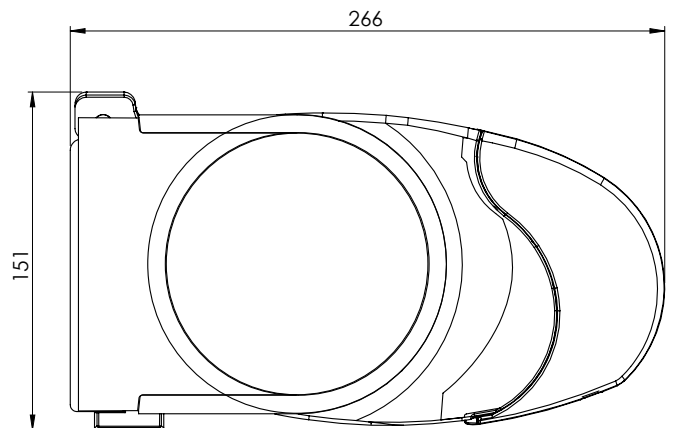

## Wall mounting | Wandmontage

Cross section | Doorsnede  
 Sizes | Maten in mm

# Technical specifications

Technische specificaties

Type awning Type scherm	cassette	
Type arms Typearmen	folding arm with double steel cable/chain knikarm met dubbele staalkabel/ketting	
Width Breedte	2310- 6000 mm	
Projection Uitval	2000 - 3000 mm	
Minimal width per projection Minimale breedte per uitval	Projection Uitval	Minimal width awning Minimale schermbreedte
	2000 mm	2310 mm
	2500 mm	2810 mm
	3000 mm	3400 mm
Min. and max. inclination angle Min. en max. hellingshoek	wall mounting wandmontage	± 5° - ± 40°
Available colors box Beschikbare kleuren omkasting  <b>Warning!</b> Minimal color deviation reserved. <b>Let op!</b> Minimale kleurafwijking voorbehouden.		mill finish onbewerkt
		white wit
		ivory (RAL 9001) ivoor (RAL 9001)
		anthracite textured paint (VS716) antraciet structuurlak (VS716)
		black textured paint (VS905) zwart structuurlak (VS905)
Minimal required Nm Minimaal benodigd Nm		30 Nm - 40 Nm (see scheme   zie schema)
Applicable fabric Toepasbaar doek	acrylic fabric acryldoek	